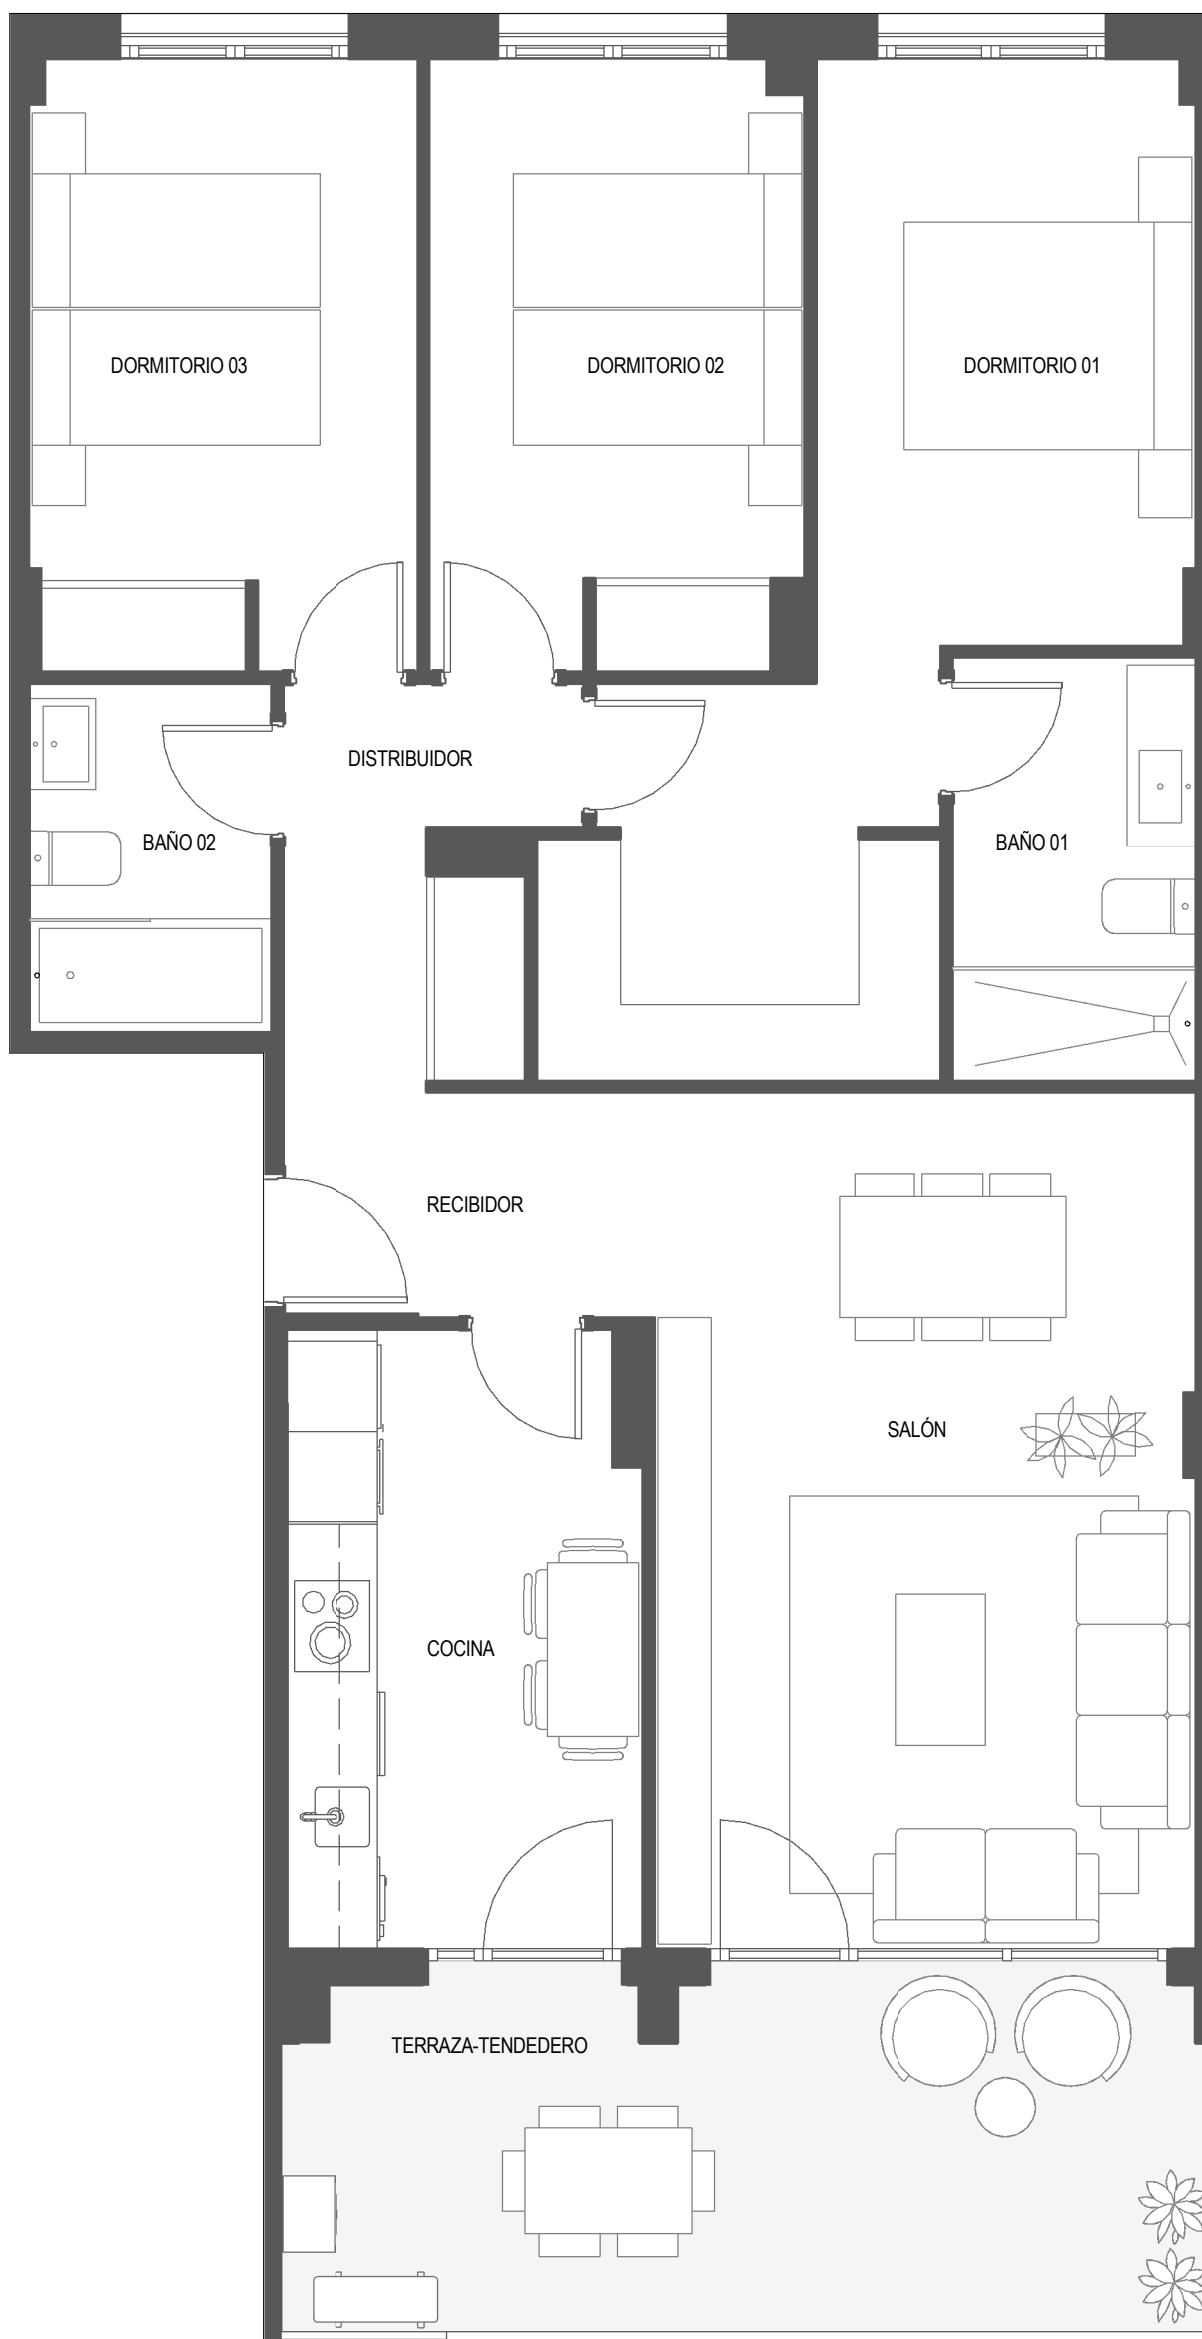

SUPERFICIE ÚTIL T05	
RECIBIDOR	2,90 m ²
COCINA	9,45 m ²
SALÓN	21,00 m ²
DISTRIBUIDOR	4,45 m ²
BAÑO 01	4,50 m ²
BAÑO 02	3,70 m ²
DORMITORIO 01	16,40 m ²
DORMITORIO 02	9,75 m ²
DORMITORIO 03	10,30 m ²
	82,45 m ²
TERRAZA-TENEDERO	14,00 m ²
	14,00 m ²
TOTAL	96,45 m ²

AQUA HOMES moliner

- E02-1º2º3º4º A/B
- E03-1º2º3º4º A/B
- E04-1º2º3º4º A/B
- E05-1º2º3º4º A
- E06-1º2º3º4º B
- E07-1º2º3º4º A/B
- E08-1º2º3º4º A/B
- E09-1º2º3º4º A/B