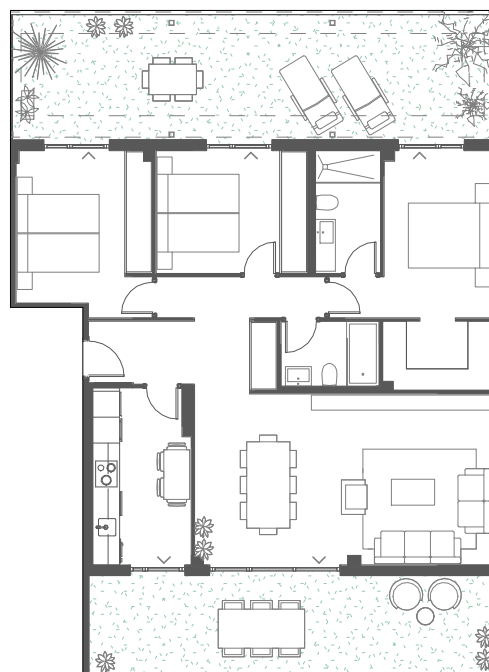

homes
AQUA moliner

AQUA HOMES moliner
 T10_E08-ÁTICO B

SUPERFICIE ÚTIL T10	
RECIBIDOR	3,45 m ²
COCINA	9,45 m ²
SALÓN	27,00 m ²
DISTRIBUIDOR	7,00 m ²
BAÑO 01	4,30 m ²
BAÑO 02	3,50 m ²
DORMITORIO 01	14,75 m ²
DORMITORIO 02	10,10 m ²
DORMITORIO 03	11,40 m ²
	90,95 m ²
TERRAZA 01	21,50 m ²
TERRAZA 02	32,00 m ²
	53,50 m ²
TOTAL	144,45 m ²

DORMITORIO 01
ABATIBLE + FIJO
PERSIANA

DORMITORIO 02
ABATIBLE + FIJO
PERSIANA

DORMITORIO 03
ABATIBLE + ABATIBLE
PERSIANA

COCINA
ABATIBLE + FIJO

SAL3N
ABATIBLE + FIJO
PERSIANA

homes
AQUA moliner

AQUA HOMES moliner
T10_E08-ÁTICO B