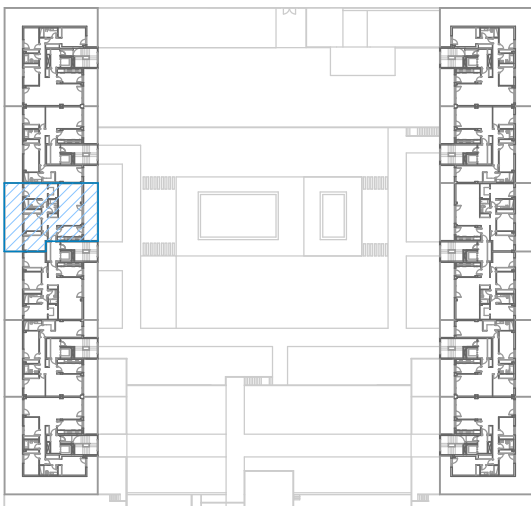

homes
AQUA moliner

AQUA HOMES moliner
 T10_E08-ÁTICO B

SUPERFICIE ÚTIL T10	
RECIBIDOR	3,45 m ²
COCINA	9,45 m ²
SALÓN	27,00 m ²
DISTRIBUIDOR	7,00 m ²
BAÑO 01	4,30 m ²
BAÑO 02	3,50 m ²
DORMITORIO 01	14,75 m ²
DORMITORIO 02	10,10 m ²
DORMITORIO 03	11,40 m ²
	90,95 m ²
TERRAZA 01	21,50 m ²
TERRAZA 02	32,00 m ²
	53,50 m ²
TOTAL	144,45 m ²

DORMITORIO 01
ABATIBLE + FIJO
PERSIANA

DORMITORIO 02
ABATIBLE + FIJO
PERSIANA

DORMITORIO 03
ABATIBLE + ABATIBLE
PERSIANA

COCINA
ABATIBLE + FIJO

SAL3N
ABATIBLE + FIJO
PERSIANA

homes
AQUA moliner

AQUA HOMES moliner
T10_E08-ÁTICO B