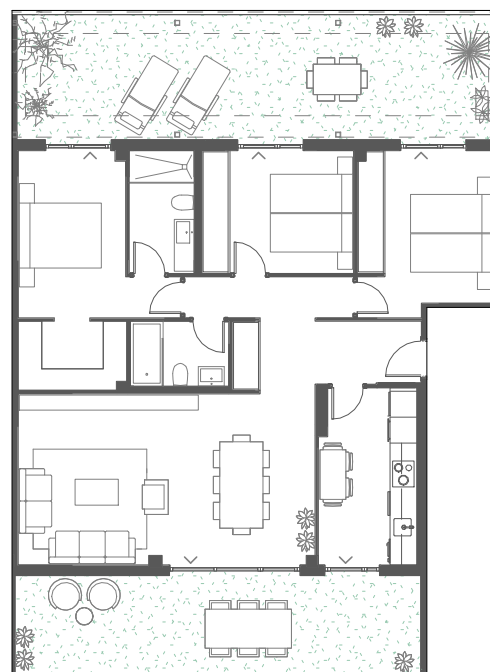

homes
AQUA moliner

AQUA HOMES moliner
 T10-E03-ÁTICO A

SUPERFICIE ÚTIL T10	
RECIBIDOR	3,45 m ²
COCINA	9,45 m ²
SALÓN	27,00 m ²
DISTRIBUIDOR	7,00 m ²
BAÑO 01	4,30 m ²
BAÑO 02	3,50 m ²
DORMITORIO 01	14,75 m ²
DORMITORIO 02	10,10 m ²
DORMITORIO 03	11,40 m ²
	90,95 m ²
TERRAZA 01	21,50 m ²
TERRAZA 02	32,00 m ²
	53,50 m ²
TOTAL	144,45 m²