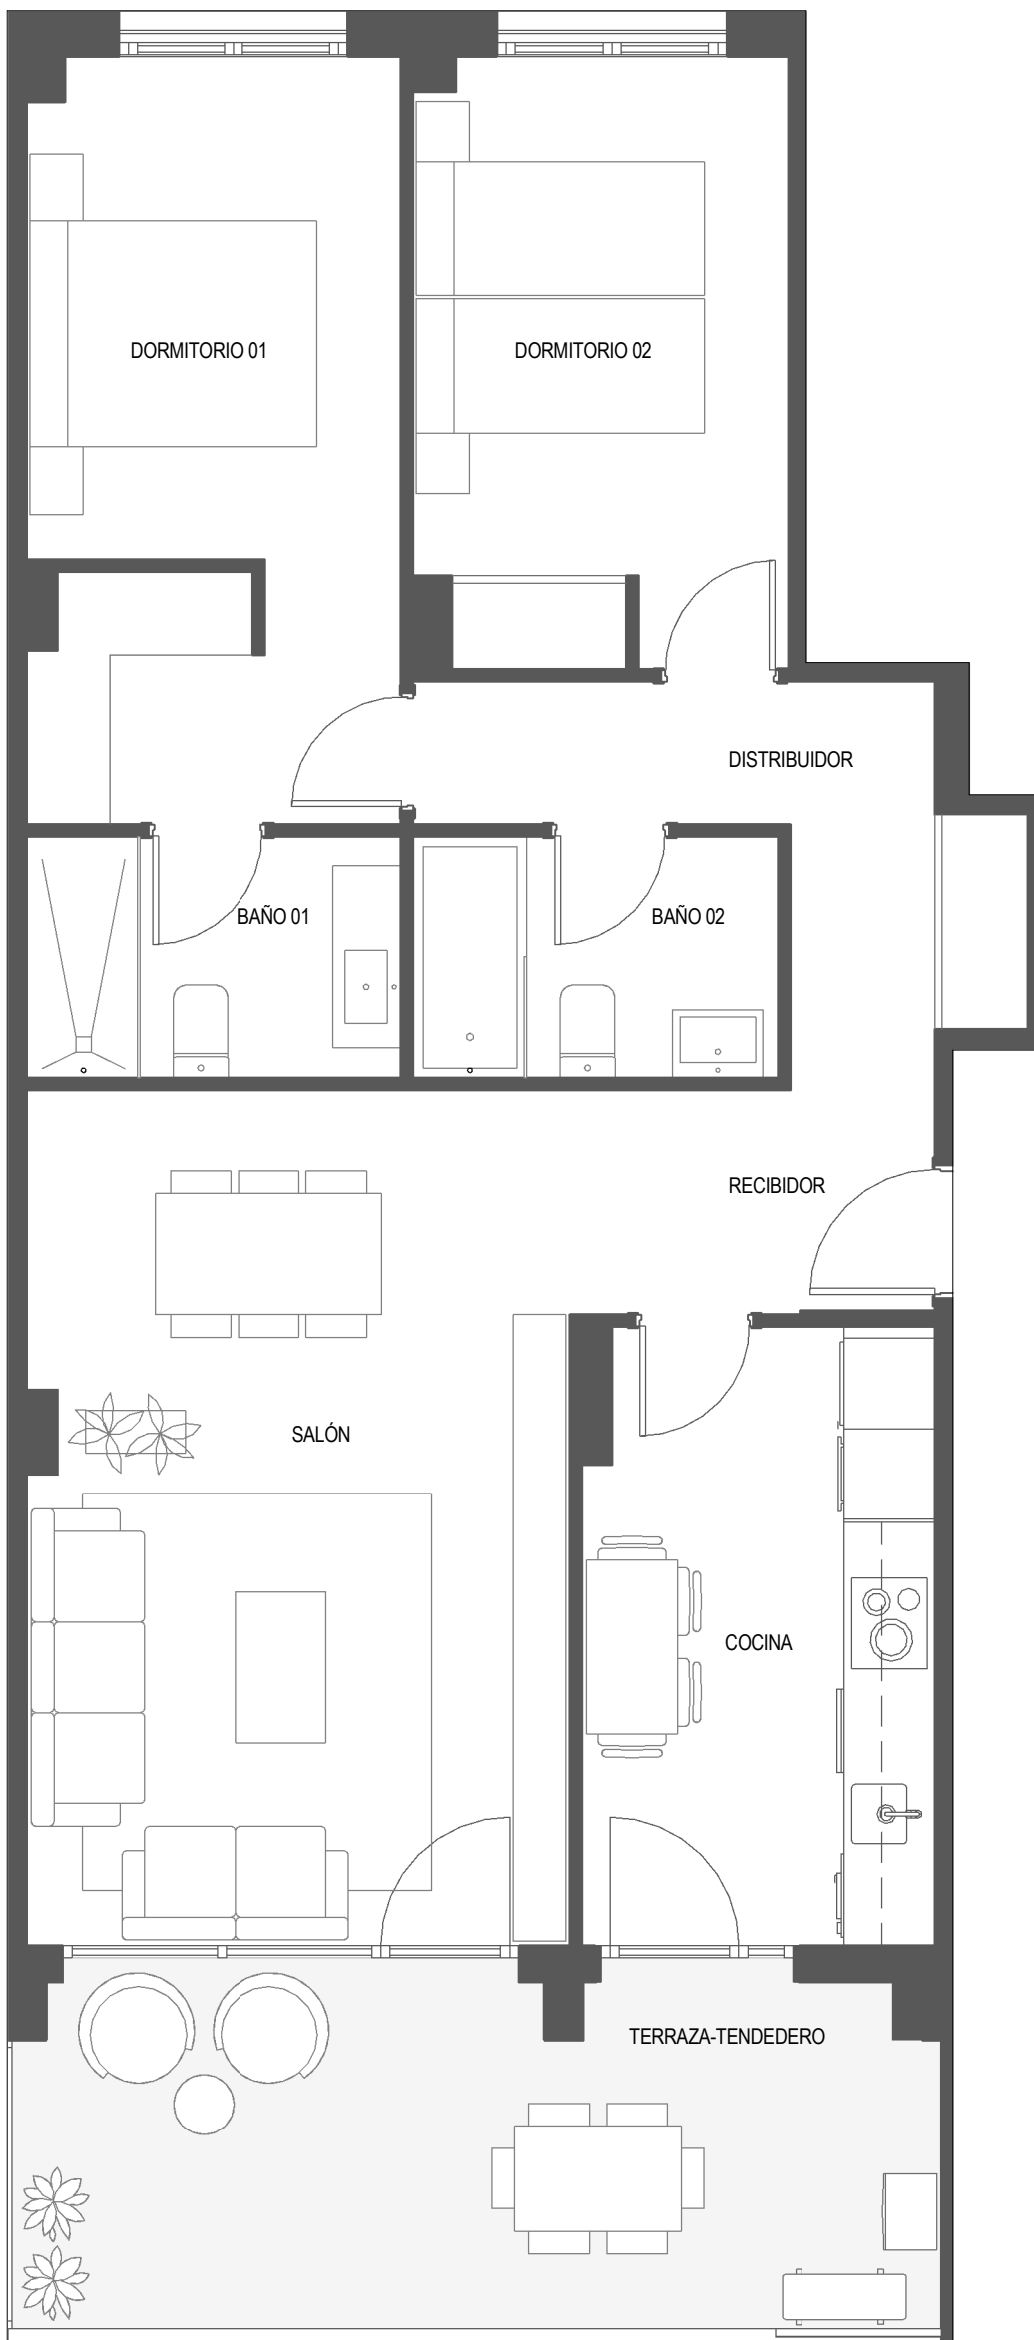

SUPERFICIE ÚTIL T06	
RECIBIDOR	2,90 m ²
COCINA	9,45 m ²
SALÓN	21,00 m ²
DISTRIBUIDOR	5,80 m ²
BAÑO 01	4,00 m ²
BAÑO 02	3,80 m ²
DORMITORIO 01	12,20 m ²
DORMITORIO 02	9,75 m ²
	68,90 m ²
TERRAZA-TENEDERO	14,00 m ²
	14,00 m ²
TOTAL	82,90 m ²

AQUA HOMES moliner

E01-1°2°3°4° B
E10-1°2°3°4° A